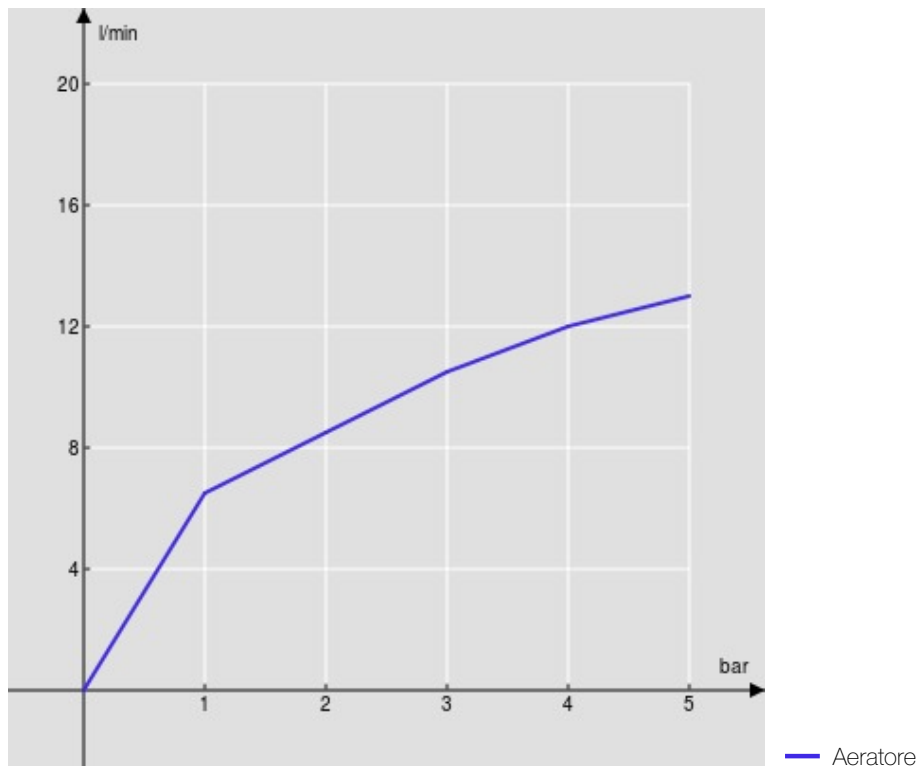

SPECIFICHE

Monocomando

Velvet black

Aeratore anticalcare M 22 x 1

Scarico 1 1/4" push

Flessibili inox ø 3/8"

Limitatore di portata con freno al 50%

Imballo: 41,2 x 16,4 x 7,1 cm / 0,0048 m<sup>3</sup> / 1,85 kg

DIAGRAMMA DI PORTATA: ACQUA CALDA/FREDDA

DIAGRAMMA DI PORTATA: ACQUA MISCELATA