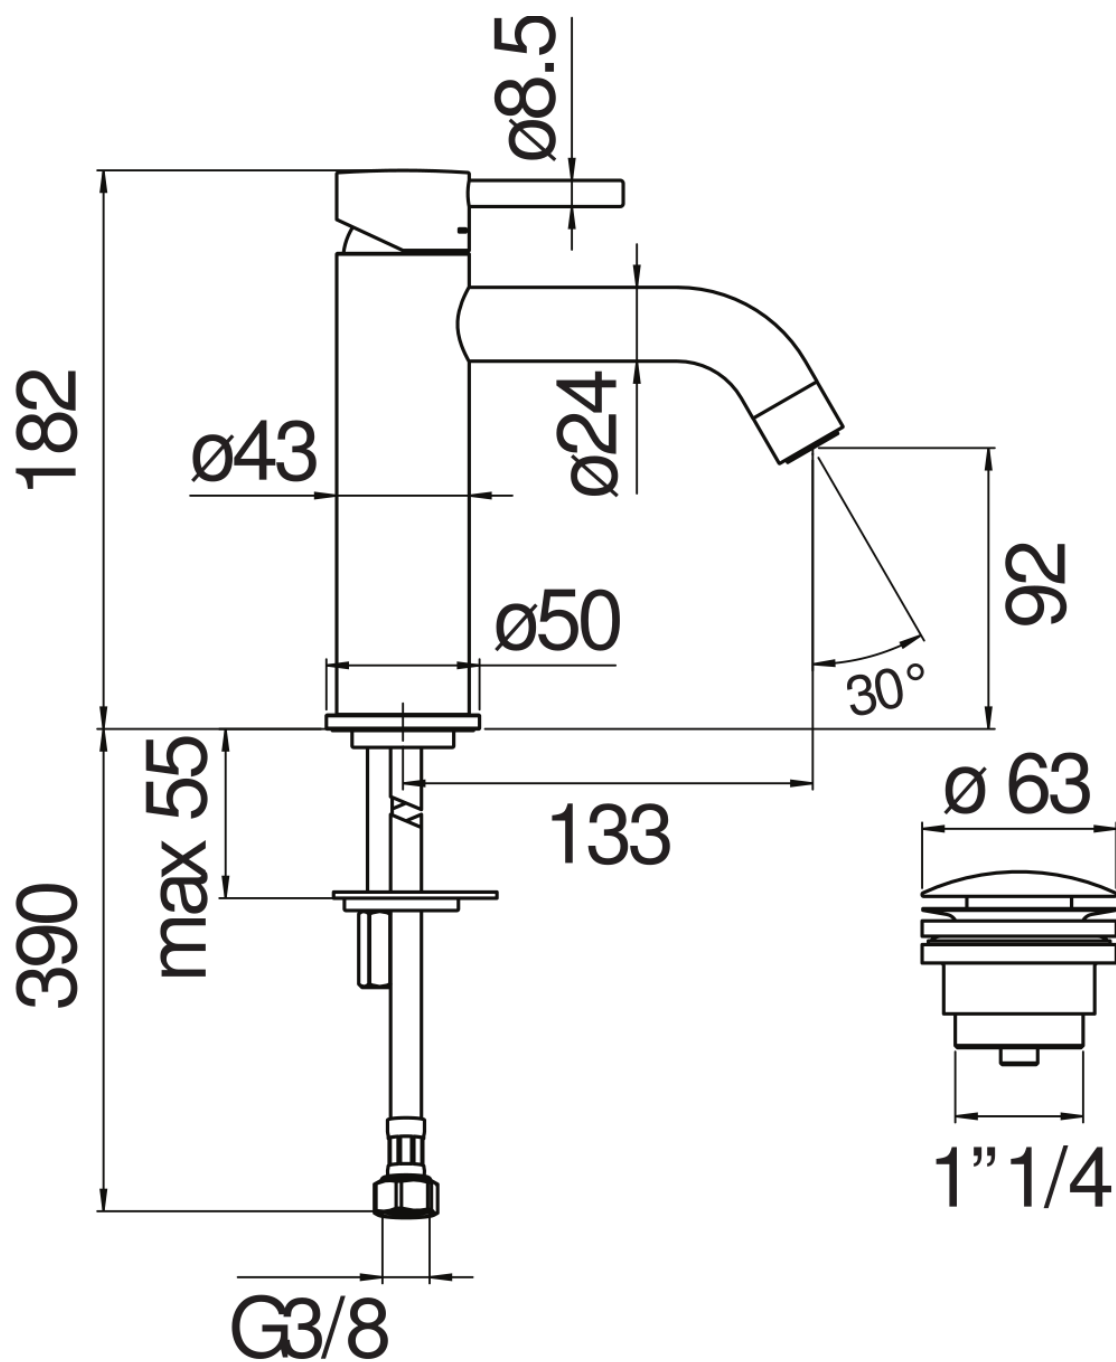

SPECIFICHE

Monocomando

Velvet black

Aeratore anticalcare M 22 x 1

Scarico 1 1/4" push

Flessibili inox ø 3/8"

Limitatore di portata con freno al 50%

Imballo: 41,2 x 16,4 x 7,1 cm / 0,0048 m<sup>3</sup> / 1,85 kg

DIAGRAMMA DI PORTATA: ACQUA CALDA/FREDDA

DIAGRAMMA DI PORTATA: ACQUA MISCELATA